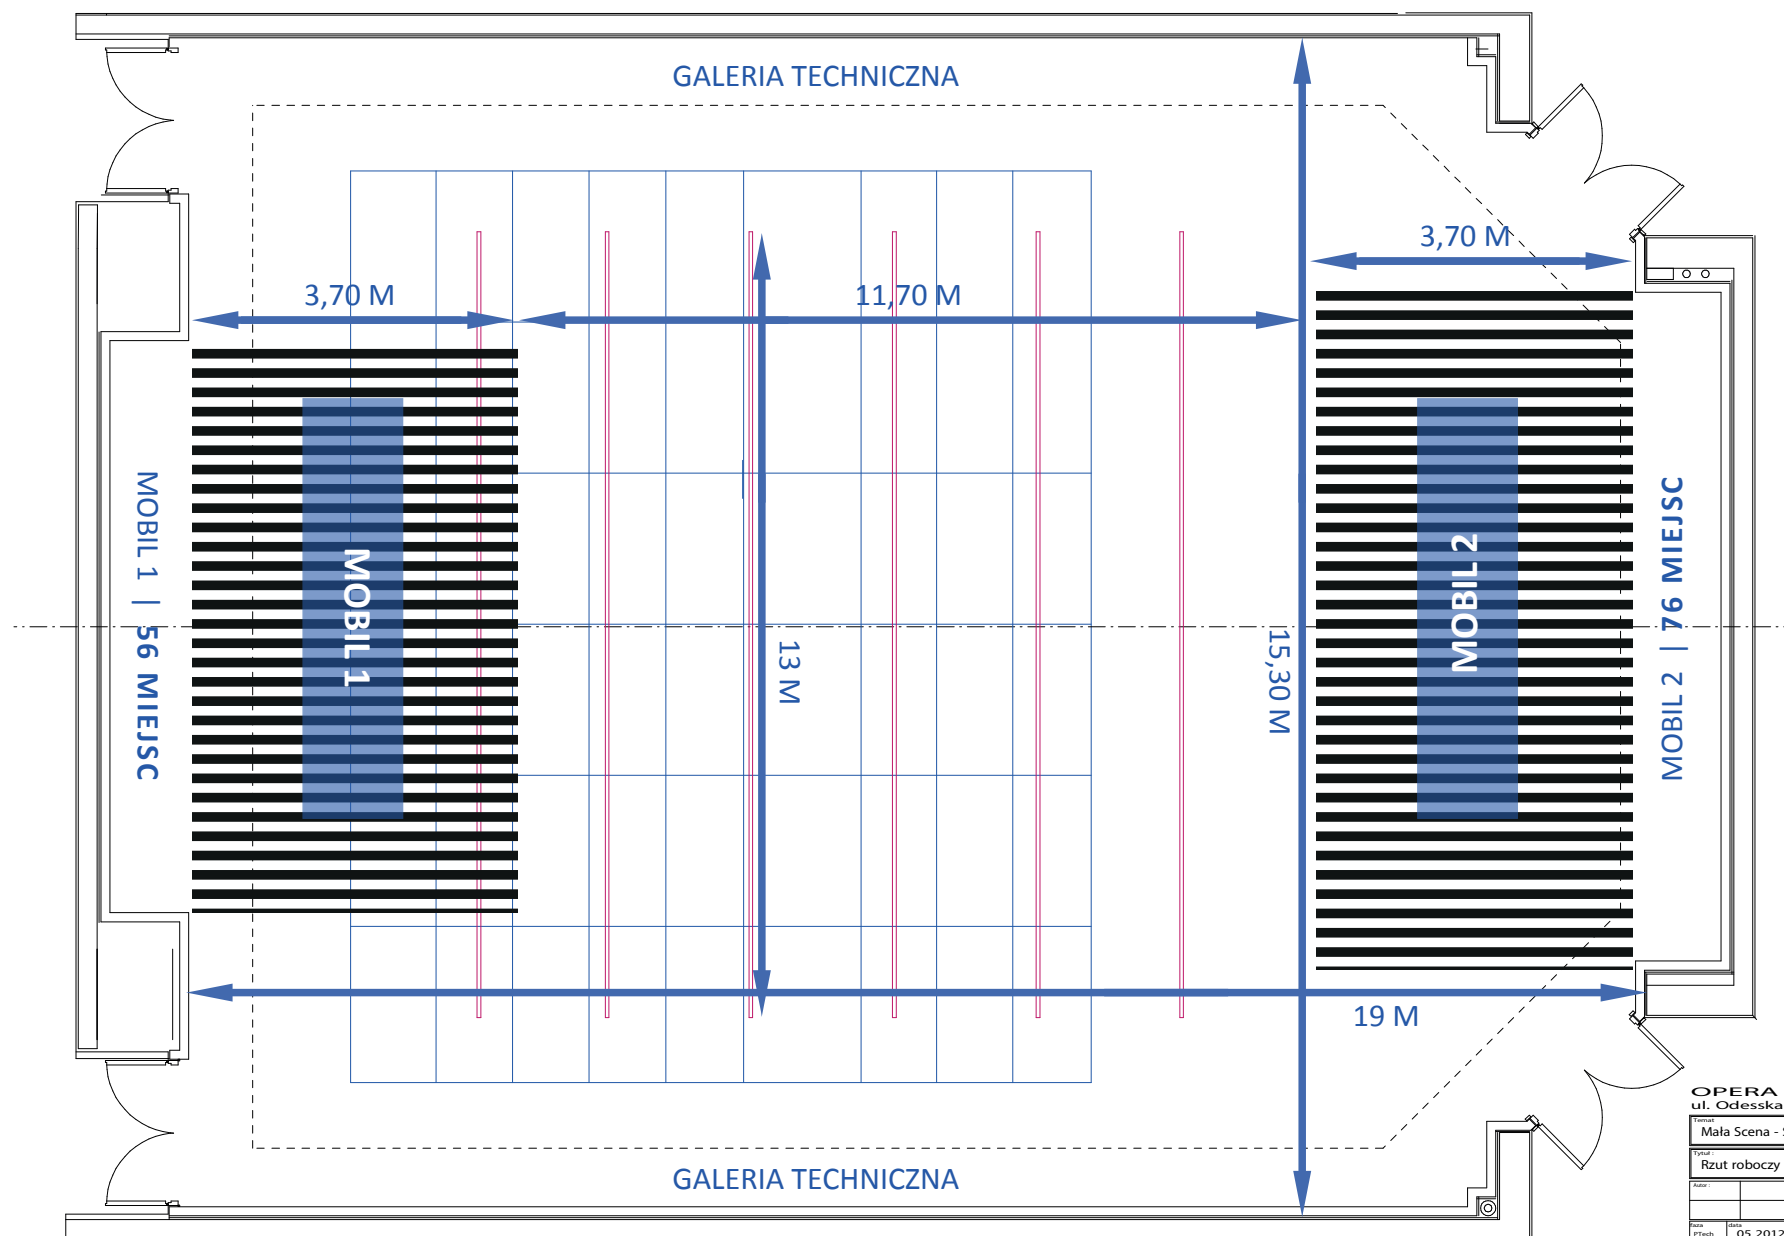

WYSOKOŚĆ OD PODŁOGI DO SZTANKIETU 5,80 M

OPERA PODLASKA
ul. Odesska ,15-227 Białystok

Temat	
Mała Scena - Scena Kameralna	
Typ	
Rzut roboczy	
Autor	
Data	
05 2012	
Skala	
1 : 100	
Projekt	
TECH	
Przebieg	
Rz1	